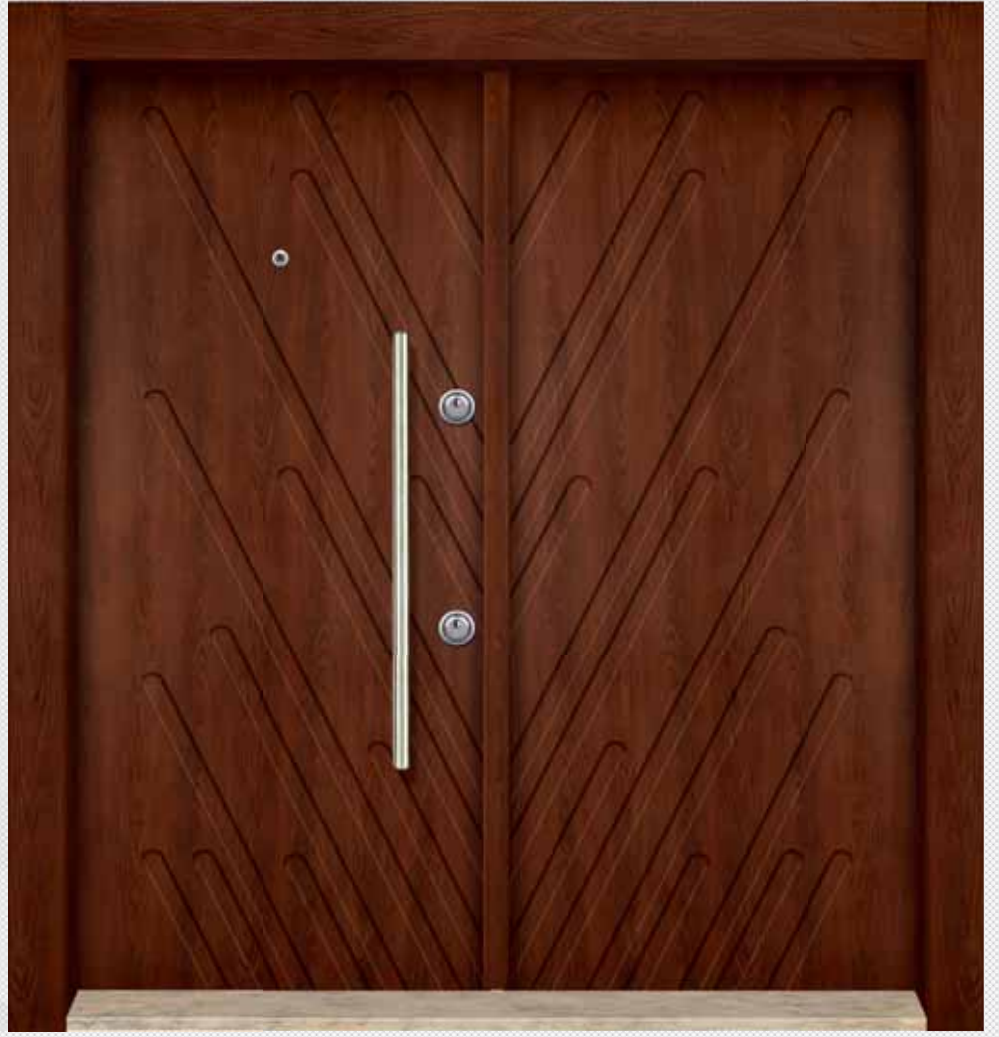

AKVA • 1215
Bina Giriş / Build Entrance